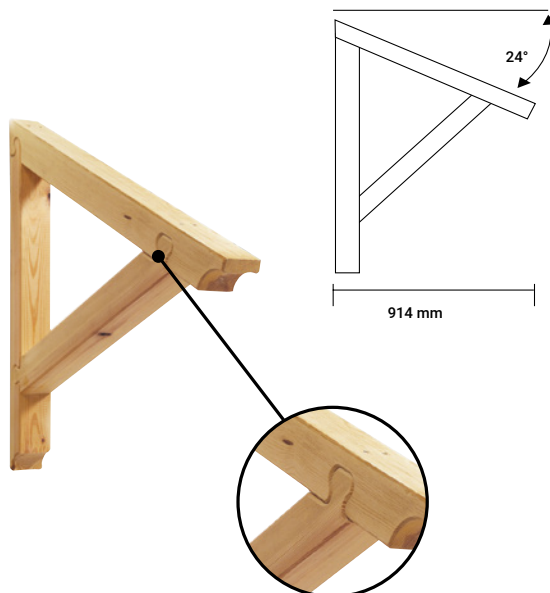

**DETTAGLI:**

- incl. ferramenta per fissaggio mensola alla staffa
- non incl. tasselli per fissaggio a muro

**SUPPORTO A TRIANGOLO**

Cod. Art.	Misure mm	Materiale	EAN
622771	914 x 870	Abete non trattato	 8 005938 625426

**DETTAGLI:**

- incastro a puzzle