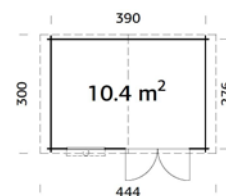

CASSETTA BLOCKHAUS LIEGI

Cod. Art. Misure mm Materiale EAN

614008 3900 x 2760 x 2470 h Abete non trattato

DETTAGLI:

- Finestra frontale (vetro incluso),
- Porta doppia con finestra (vetro incluso) mm 1610 x 1824 h
- Tetto in listoni da 16 mm con guaina bituminosa inclusa.
- Pavimento non incluso.