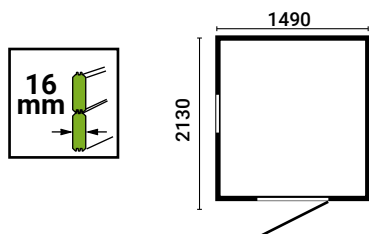

Ingombro Max tetto incluso mm	Misura alla base mm	Dimensioni interne mm	Altezza parete mm	Altezza max tetto incluso mm	Sporgenza tetto mm			Superficie tetto mq
					Frontale	Laterale	Posteriore	
1750x2330	1490x2130	1460x2030	1830	2140	100	-	-	4,14