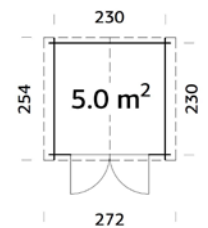

### DETTAGLI:

- Apertura frontale 250 x 380 h
- Tetto in OSB - guaina compresa

### DETTAGLI:

- Apertura frontale 300 x 480 h
- Guaina compresa

### CASSETTA BLOCKHAUS PILA

Cod. Art. Misure mm Materiale EAN

614020 2500 x 2500 x 2300 h Abete non trattato

**DETTAGLI:**

- Porta doppia con finestra (vetro incluso) mm 1510x1740h
- Tetto in listoni da 16 mm con guaina bituminosa inclusa
- Pavimento non incluso

### PAVIMENTO PER PILA

Cod. Art. Misure mm Materiale EAN

614021 2500 x 2500

Abete non trattato

**DETTAGLI:**

- Struttura con listelli impregnati mm 45x45,
- Pavimento in listoni in abete da 16 mm

**Ingombro Max  
tetto incluso mm**