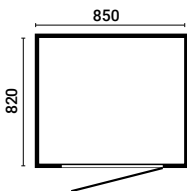

DETTAGLI:

- Porta singola mm 700x1800 h
- 2 mensole incluse
- Guaina inclusa