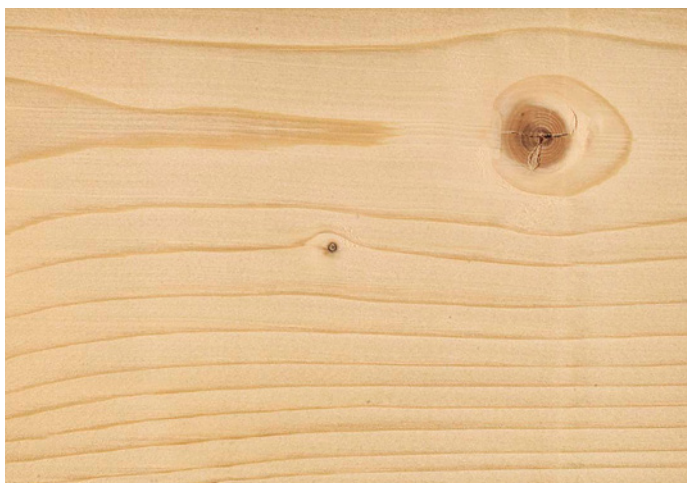

# IL LEGNO E LE SUE CARATTERISTICHE

---

## L'ABETE ROSSO

L'albero di Abete rosso può raggiungere 40 metri di altezza e un diametro di fusto di 70-80 cm.

Proveniente dall'Europa centro settentrionale, questo legname è spesso utilizzato per strutture costruttive di vario genere.

## IL PINO SILVESTRE

L'albero di Pino Silvestre può raggiungere 40 metri di altezza e un diametro di fusto di 70-80 cm.

Proveniente dal Nord Europa, grazie alla lenta crescita, possiede un legname con particolari caratteristiche di resistenza, ma anche di flessibilità e leggerezza. Essendo un legno moderatamente resinoso, è particolarmente adatto agli ambienti esterni.