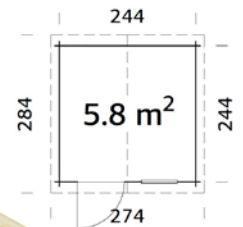

### DETTAGLI:

- Struttura con listelli impregnati mm 45x70
- Pavimento in listoni in abete da 19 mm

Ingombro Max tetto incluso mm	Misura alla base mm	Dimensioni interne mm	Altezza parete mm	Altezza max tetto incluso mm	Sporgenza tetto mm			Superficie tetto mq
					Frontale	Laterale	Posteriore	
2180x1910	1900x1600	1862x1562	1770	2180	220	150	100	4,40

### CASSETTA BLOCKHAUS BRUGES

Cod. Art. Misure mm Materiale EAN

614006 2440 x 2440 x 2170 h Abete non trattato

8 005938 610002

**DETTAGLI:**

- Finestra frontale fissa,
- Porta singola con finestra (plexiglass inclusi) mm 850 x 1616
- Pavimento non incluso.
- Tetto in listoni da 16 mm guaina bituminosa inclusa.