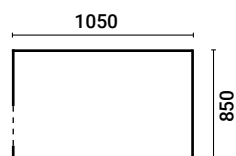

DETTAGLI:

- Apertura frontale 300 x 480 h
- Guaina compresa