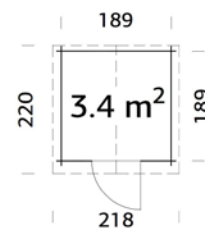

CASSETTA BLOCKHAUS FLIPPER

Cod. Art. Misure mm Materiale EAN

613990 2050 x 2050 x 2170 h Abete non trattato

8 005938 609570

DETTAGLI:

- Porta singola con finestra (plexiglass incluso) mm 800x1630h
- Tetto in listoni da 16 mm con guaina bituminosa inclusa
- Pavimento non incluso