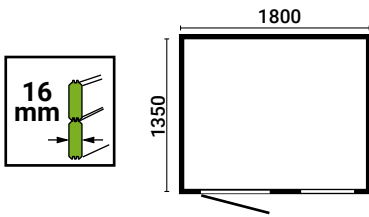

### DETTAGLI:

- Armadio 750 x 690 mm
- Porta 640 x 1440 h mm
- base 1800 x 680 mm
- tetto perlina da 15 mm
- 1 mensola incl.

### CASSETTA A PANNELLI

Cod. Art. Misure mm Materiale EAN

599741 1800 x 1350 x 2200 h Conifera Impregnata

**DETTAGLI:**

- Porta singola senza finestra mm 700x1790h,
- Finestra frontale in plexiglass fissa.
- Pavimento incluso in pannelli premontati con perline e sottolistellatura.
- Tetto in pannello OSB 10 mm con guaina bituminosa inclusa.

**Ingombro Max tetto incluso mm**

**Misura alla base mm**

**Dimensioni interne mm**

**Altezza parete mm**

**Altezza max tetto incluso mm**

**Sporgenza tetto mm**

**Superficie tetto mq**

2030x1540