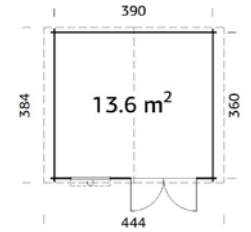

## CASSETTA BLOCKHAUS LUCA

Cod. Art. Misure mm Materiale EAN

614022 4100 x 3800 x 2470 h Abete non trattato