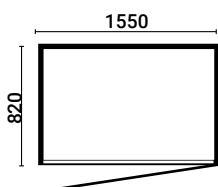

## IL PINO SILVESTRE

L'albero di Pino Silvestre può raggiungere 40 metri di altezza e un diametro di fusto di 70-80 cm.

Proveniente dal Nord Europa, grazie alla lenta crescita, possiede un legname con particolari caratteristiche di resistenza, ma anche di flessibilità e leggerezza. Essendo un legno moderatamente resinoso, è particolarmente adatto agli ambienti esterni.

### DETTAGLI:

- Porta singola mm 700x1800 h
- 2 mensole incluse
- Guaina inclusa

### RIPOSTIGLIO ARMADIO A PANNELLI

Cod. Art.    Misure mm    Materiale    EAN

599605    1550x820x1900h

Conifera  
Impregnata

**DETTAGLI:**

- Porta singola mm 700x1800 h
- 2 mensole incluse
- Guaina inclusa

### DETTAGLI:

- Porta singola senza finestra mm 680x1790h
- Pavimento incluso in pannelli premontati con perline e sottolistellatura
- Tetto in pannello OSB 10 mm con guaina bituminosa inclusa

In gombro Max tetto incluso mm	Misura alla base mm	Dimensioni interne mm	Altezza parete mm	Altezza max tetto incluso mm	Sporgenza tetto mm			Superficie tetto mq
					Frontale	Laterale	Posteriore	
1460x1280	1200x1100	1100x1000	1830	2100	90	-	-	1,9