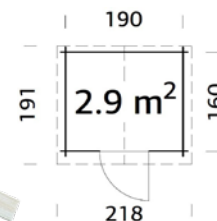

DETTAGLI:

- Porta singola con finestra (plexiglass incluso) mm 800x1630h
- Tetto in listoni da 16 mm con guaina bituminosa inclusa
- Pavimento non incluso