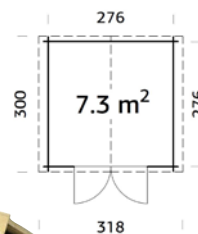

### CASSETTA BLOCKHAUS LATINA

Cod. Art. Misure mm Materiale EAN

614018 3200 x 2050 x 2170 h Abete non trattato

**DETTAGLI:**

- Porta doppia con finestra (plexiglass incluso) mm 1424x1616h
- Tetto in listoni da 16 mm con guaina bituminosa incluso
- Pavimento non incluso.

## CASSETTA BLOCKHAUS MILTON

Cod. Art. Misure mm Materiale EAN

613998 2960 x 2960 x 2350 h Abete non trattato

8 005938 609655

### DETTAGLI:

- Porta doppia con finestra (vetro incluso) mm 1510x1740h
- Tetto in listoni da 16 mm con guaina bituminosa inclusa
- Pavimento non incluso