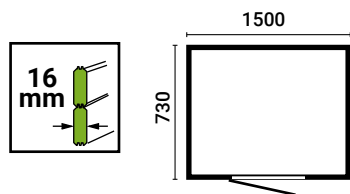

Ingombro Max tetto incluso mm	Misura alla base mm	Dimensioni interne mm	Altezza parete mm	Altezza max tetto incluso mm	Sporgenza tetto mm			Superficie tetto mq
					Frontale	Laterale	Posteriore	
1750x830	1500x730	1400x630	1800	2150	50	120	50	1,44