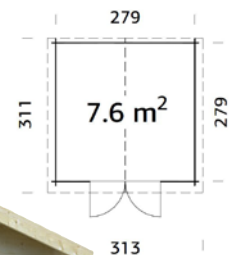

PAVIMENTO PER ORLEANS

Cod. Art. Misure mm Materiale EAN

613997 2950 x 2950 Abete non trattato

8 005938 609648

DETTAGLI:

- Struttura con listelli impregnati mm 45x45,
- Pavimento in listoni in abete da 16 mm

Ingombro Max tetto incluso mm	Misura alla base mm	Dimensioni interne mm	Altezza parete mm	Altezza max tetto incluso mm	Sporgenza tetto mm			Superficie tetto mq
					Frontale	Laterale	Posteriore	
3130x3070	2950x2950	2790x2790	1770	2170	200	170	80	10,00