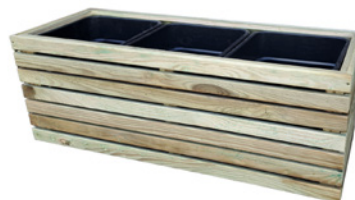

DETTAGLI:

- listello 15 x 44 mm