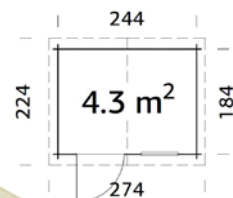

CASSETTA BLOCKHAUS OXFORD

Cod. Art. Misure mm Materiale EAN

613992 2600 x 2000 x 2170 h Abete non trattato

8 005938 609594

DETTAGLI:

- Porta singola con finestra (plexiglass incluso) mm 850x1616h
- Finestra frontale fissa (plexiglass incluso) mm 640x540h
- Tetto in listoni da 16 mm con guaina bituminosa inclusa
- Pavimento non incluso.

PAVIMENTO PER OXFORD

Cod. Art. Misure mm Materiale EAN

613993 2600 x 2000 Abete non trattato

8 005938 609600

DETTAGLI:

- Struttura con listelli impregnati mm 45x45,
- Pavimento in listoni in abete da 16 mm

Ingombro Max tetto incluso mm	Misura alla base mm	Dimensioni interne mm	Altezza parete mm	Altezza max tetto incluso mm	Sporgenza tetto mm			Superficie tetto mq
					Frontale	Laterale	Posteriore	
2740x2200	2600x2000	2440x1840	1770	2170	180	150	180	6,30

CASSETTA BLOCKHAUS ORLEANS

Cod. Art. Misure mm Materiale EAN

613996 2950 x 2950 x 2170 h Abete non trattato

8 005938 609631

DETTAGLI:

- Porta doppia con finestra (plexiglass incluso) mm 1424x1616h
- Tetto in listoni da 16 mm con guaina bituminosa incluso
- Pavimento non incluso.