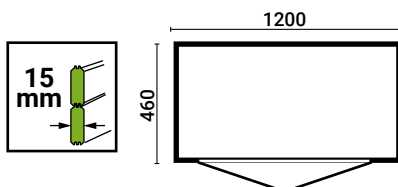

DETTAGLI:

- Porta doppia mm 600x1730 h
- 5 ripiani
- Pavimento incluso in listoni da 15 mm
- Tetto inclinato in pannello OSB 10 mm con guaina bituminosa inclusa