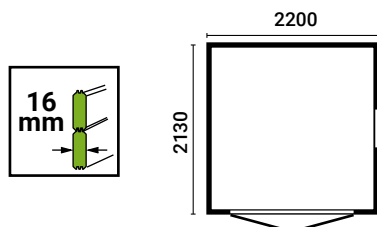

CASSETTA A PANNELLI

Cod. Art.	Misure mm	Materiale	EAN
599740	2200 x 2130 x 2160 h	Conifera Impregnata	8 005938 604711

DETTAGLI:

- Porta doppia senza finestra mm 1380x1770h,
- Finestra laterale in plexiglass fissa
- Pavimento incluso in pannelli premontati con perline e sottolistellatura
- Tetto in pannello OSB 10 mm con guaina bituminosa inclusa

Ingombro Max tetto incluso mm	Misura alla base mm	Dimensioni interne mm	Altezza parete mm	Altezza max tetto incluso mm	Sporgenza tetto mm			Superficie tetto mq
					Frontale	Laterale	Posteriore	
2410x2330	2200x2130	2100x2060	1830	2160	100	-	-	5,75

CASSETTA A PANNELLI

Cod. Art.	Misure mm	Materiale	EAN
599739	1490 x 2130 x 2140 h	Conifera Impregnata	8 005938 604704

DETTAGLI:

- Porta singola senza finestra mm 690x1790h
- Finestra laterale in plexiglass fissa
- Pavimento incluso in pannelli premontati con perline e sottolistellatura
- Tetto in pannello OSB 10 mm con guaina bituminosa inclusa