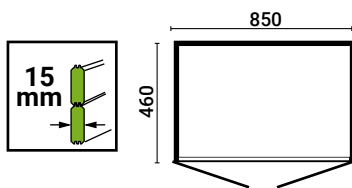

## IL PINO SILVESTRE

L'albero di Pino Silvestre può raggiungere 40 metri di altezza e un diametro di fusto di 70-80 cm.

Proveniente dal Nord Europa, grazie alla lenta crescita, possiede un legname con particolari caratteristiche di resistenza, ma anche di flessibilità e leggerezza. Essendo un legno moderatamente resinoso, è particolarmente adatto agli ambienti esterni.

Ingombro Max tetto incluso mm

Misura alla base mm

Dimensioni interne mm

Altezza parete mm

Altezza max tetto incluso mm

Sporgenza tetto mm

Superficie tetto mq

Frontale Laterale Posteriore