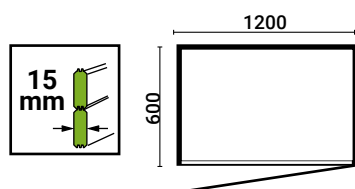

## IL PINO SILVESTRE

L'albero di Pino Silvestre può raggiungere 40 metri di altezza e un diametro di fusto di 70-80 cm.

Proveniente dal Nord Europa, grazie alla lenta crescita, possiede un legname con particolari caratteristiche di resistenza, ma anche di flessibilità e leggerezza. Essendo un legno moderatamente resinoso, è particolarmente adatto agli ambienti esterni.

Ingombro Max  
tetto incluso mm

Misura  
alla base mm

Dimensioni  
interne mm

Altezza  
parete mm

Altezza max tetto  
incluso mm

Sporgenza tetto mm

Superficie tetto mq

Frontale Laterale Posteriore