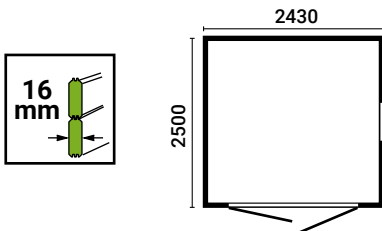

### DETTAGLI:

- Porta singola mm 700x1725 h
- 1 ripiano superiore e un contenitore con 1 ripiano
- Pavimento incluso in listoni da 15 mm
- Tetto inclinato in listoni da 15 mm con guaina bituminosa inclusa

### CASSETTA A PANNELLI

Cod. Art. Misure mm Materiale EAN

599869 2430 x 2500 x 2350 h Conifera Impregnata

**DETTAGLI:**

- Porta doppia senza finestra mm 1580x1790h,
- Finestra laterale in plexiglass fissa
- Pavimento incluso in pannelli premontati con perline e sottolistellatura
- Tetto in pannello OSB 10 mm con guaina bituminosa inclusa

**Ingombro Max tetto incluso mm**

**Misura alla base mm**

**Dimensioni interne mm**

**Altezza parete mm**

**Altezza max tetto incluso mm**

**Sporgenza tetto mm**

**Superficie tetto mq**

2790x2530