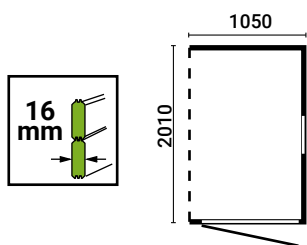

Ingombro Max
tetto incluso mm

Misura
alla base mm

Dimensioni
interne mm

Altezza
parete mm

Altezza max tetto
incluso mm

Sporgenza tetto mm

Superficie tetto mq

Frontale Laterale Posteriore

2230x1180

2010x1050

1910x1000

1830

2170

110

-

-

2,64