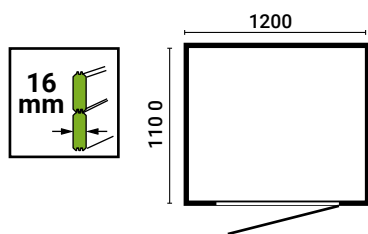

RIPOSTIGLIO ARMADIO A PANNELLI

Cod. Art.	Misure mm	Materiale	EAN
599742	1200 x 1100 x 2100 h	Conifera Impregnata	8 005938 604735

DETTAGLI:

- Porta singola senza finestra mm 680x1790h
- Pavimento incluso in pannelli premontati con perline e sottolistellatura
- Tetto in pannello OSB 10 mm con guaina bituminosa inclusa

In gombro Max tetto incluso mm	Misura alla base mm	Dimensioni interne mm	Altezza parete mm	Altezza max tetto incluso mm	Sporgenza tetto mm			Superficie tetto mq
					Frontale	Laterale	Posteriore	
1460x1280	1200x1100	1100x1000	1830	2100	90	-	-	1,9

CASSETTA A PANNELLI GIGLIO 1

Cod. Art.	Misure mm	Materiale	EAN
617000	1500 x 730 x 2150 h	Conifera Impregnata	8 022295 006194

DETTAGLI:

- Porta singola senza finestre mm 680x1790h
- Tetto in listoni da 15 mm con carta catramata inclusa
- Pavimento incluso in listoni da 15 mm, sottostruttura listelli impregnati da 35x35 mm