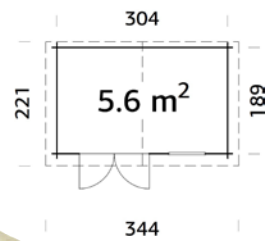

### DETTAGLI:

- Apertura frontale 250 x 380 h
- Tetto in OSB - guaina compresa

### DETTAGLI:

- Apertura frontale 300 x 480 h
- Guaina compresa

### CASSETTA BLOCKHAUS LATINA

Cod. Art. Misure mm Materiale EAN

614018 3200 x 2050 x 2170 h Abete non trattato

**DETTAGLI:**

- Porta doppia con finestra (plexiglass incluso) mm 1424x1616h
- Tetto in listoni da 16 mm con guaina bituminosa incluso
- Pavimento non incluso.

### PAVIMENTO PER LATINA

Cod. Art. Misure mm Materiale EAN

614019 3200 x 2050

Abete non trattato

**DETTAGLI:**

- Struttura con listelli impregnati mm 45x45,
- Pavimento in listoni in abete da 16 mm

**Ingombro Max  
tetto incluso mm**