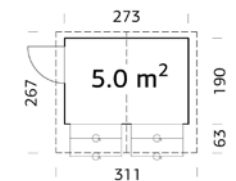

CASSETTA BLOCKHAUS LUCA

Cod. Art. Misure mm Materiale EAN

614022 4100 x 3800 x 2470 h Abete non trattato

DETTAGLI:

- Finestra frontale (vetro incluso),
- Porta doppia con finestra (vetro incluso) mm 1610 x 1824 h
- Tetto in listoni da 16 mm con guaina bituminosa inclusa.
- Pavimento non incluso.

PAVIMENTO PER LUCA

Cod. Art. Misure mm Materiale EAN

614023 4100 x 3800 Abete non trattato

DETTAGLI:

- Struttura con listelli impregnati mm 45x70,
- Pavimento in listoni in abete da 16 mm

Ingombro Max tetto incluso mm	Misura alla base mm	Dimensioni interne mm	Altezza parete mm	Altezza max tetto incluso mm	Sporgenza tetto mm			Superficie tetto mq
					Frontale	Laterale	Posteriore	
4440x3840	3900x3600	3844x3874	1940	2470	120	200	120	16,9

CASSETTA MERCATINO A PANNELLI BERGEN

Cod. Art. Misure mm Materiale EAN

613987 2730 x 1900 x 2290 h Abete non trattato

DETTAGLI:

- 2 finestroni frontali mm 1180 x 820 h
- Porta singola laterale senza finestre mm 760 x 1690 h
- Tetto in listoni da 16 mm con guaina bituminosa non inclusa.
- Pavimento non fornito e non previsto.

Ingombro Max tetto incluso mm	Misura alla base mm	Dimensioni interne mm	Altezza parete mm	Altezza max tetto incluso mm	Sporgenza tetto mm			Superficie tetto mq
					Frontale	Laterale	Posteriore	
3110x2670	2730x1900	2698x1868	1820	2290	630	190	140	8,50